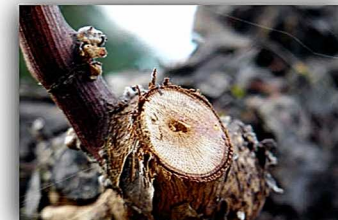

Innovation und Spitzentechnik für die Landwirtschaft

Qualität:

Wir bei Arvipo wissen, dass man für eine anstrengende und anspruchsvolle Tätigkeit zuverlässige und haltbare Geräte braucht. Daher sind die Entwicklung neuer Geräte und die Erprobung neuer Materialien ein wichtiger Teil unserer Arbeit, um speziell auf den Einsatzzweck zugeschnittene Geräte anbieten zu können, auf deren Funktionalität und Haltbarkeit unsere Kunden vertrauen können. Wir liefern Geräte höchster Qualität, die vor der Auslieferung strikte Kontrollen durchlaufen. Die Astscheren von Arvipo werden gem. ISO 9001 gefertigt.

Händlernetz:

Qualitätsprodukte mit Arvipo-Garantie und der Sicherheit eines umfassenden Vertriebsnetzes. Die gut geschulten Fachhändler beraten Sie gern bei der Wahl des für Sie passenden Geräts und informieren Sie ausführlich über Einsatzzweck, Bedienung und Wartung unserer Geräte. Außerdem erhalten Sie dort Zubehör und Originalersatzteile und bei Bedarf Wartungs- und Reparaturdienste.

Weitere Information unter:

Im Internet unter www.arvipo.com

Händler für

Ref.PS100.D.AL.V.1.5

www.arvipo.com

Spitzentechnik für Profis

Neu!

PS100

lithium